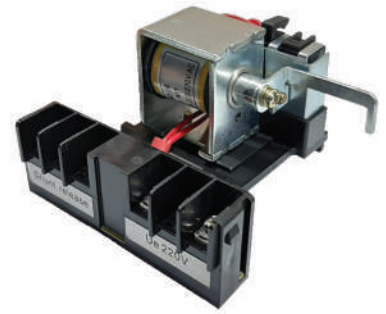

قیمت (ریال)	تعداد در کارتن	قدرت قطع	جریان نامی	مدل / جریان بدنه	تعداد پل
۱۲,۲۰۰,۰۰۰	۱۰	35 KA	(25 - 32 - 40 - 50 - 63 - 80 - 100) A	FI - 125	3P
۱۴,۲۰۰,۰۰۰	۱۰	35 KA	125 A	FI - 125	3P
۱۷,۳۰۰,۰۰۰	۱۰	35 KA	(160 - 180 - 200 - 225) A	FI - 250	3P
۱۹,۳۰۰,۰۰۰	۱۰	35 KA	250 A	FI - 250	3P
۵۹,۴۰۰,۰۰۰	۴	50 KA	400 A	FI - 400	3P
۸۴,۲۰۰,۰۰۰	۲	50 KA	630 A	FI - 630	3P
۱۲۲,۵۰۰,۰۰۰	۲	50 KA	800 A	FI - 800	3P

کلید اتوماتیک فیکس FI

* اتوماتیک های شیل ایران دارای تاییدیه توانیر
* دو سال گارانتی

قیمت (ریال)	تعداد در کارتن	قدرت قطع	جریان نامی	مدل / جریان بدنه	تعداد پل
۲۳,۶۰۰,۰۰۰	۱۰	35 KA	(25 - 32 - 40 - 50 - 63 - 80 - 100) A	AD - 160	3P
۲۴,۰۰۰,۰۰۰	۱۰	35 KA	(125 - 160) A	AD - 160	3P
۳۶,۰۰۰,۰۰۰	۱۰	35 KA	(180 - 200 - 250) A	AD - 250	3P
۹۲,۰۰۰,۰۰۰	۴	45 KA	(400) A	AD - 630	3P
۱۱۹,۰۰۰,۰۰۰	۴	45 KA	(630) A	AD - 630	3P
۳۵,۰۰۰,۰۰۰	۴	35 KA	(25 - 32 - 40 - 50 - 63 - 100- 125)A	EL - 250	3P
۴۴,۰۰۰,۰۰۰	۴	35 KA	160 A	EL - 250	3P
۴۶,۰۰۰,۰۰۰	۴	35 KA	250 A	EL - 250	3P
۱۲۲,۰۰۰,۰۰۰	۱	65 KA	400 A	EL - 630	3P
۱۳۲,۸۰۰,۰۰۰	۱	65 KA	630 A	EL - 630	3P
۴۳,۰۰۰,۰۰۰	۱	65 KA	800 A	EL - 1600	3P
۴۷,۰۰۰,۰۰۰	۱	65 KA	1000 A	EL - 1600	3P
۵۱۰,۰۰۰,۰۰۰	۱	65 KA	1250 A	EL - 1600	3P
۵۵۵,۰۰۰,۰۰۰	۱	65 KA	1600 A	EL - 1600	3P

قیمت (ریال)	مدل / جریان	بوئین کنتاکتور
۳,۵۰۰,۰۰۰	بوئین کنتاکتور ۹-۳۲ آمپر (۳۸۰-۲۲۰-۱۱۰-۴۸-۲۴-۱۲ ولت)	
۳,۹۰۰,۰۰۰	بوئین کنتاکتور ۴۰-۹۵ آمپر (۳۸۰-۲۲۰-۱۱۰-۴۸-۲۴-۱۲ ولت)	
۱۱,۰۰۰,۰۰۰	بوئین کنتاکتور ۱۱۵-۱۵۰ آمپر (۳۸۰-۲۲۰ ولت)	
۱۳,۵۰۰,۰۰۰	بوئین کنتاکتور ۱۸۵-۲۲۵ آمپر (۳۸۰-۲۲۰ ولت)	
۱۷,۰۰۰,۰۰۰	بوئین کنتاکتور ۲۶۵ آمپر (۳۸۰-۲۲۰ ولت)	